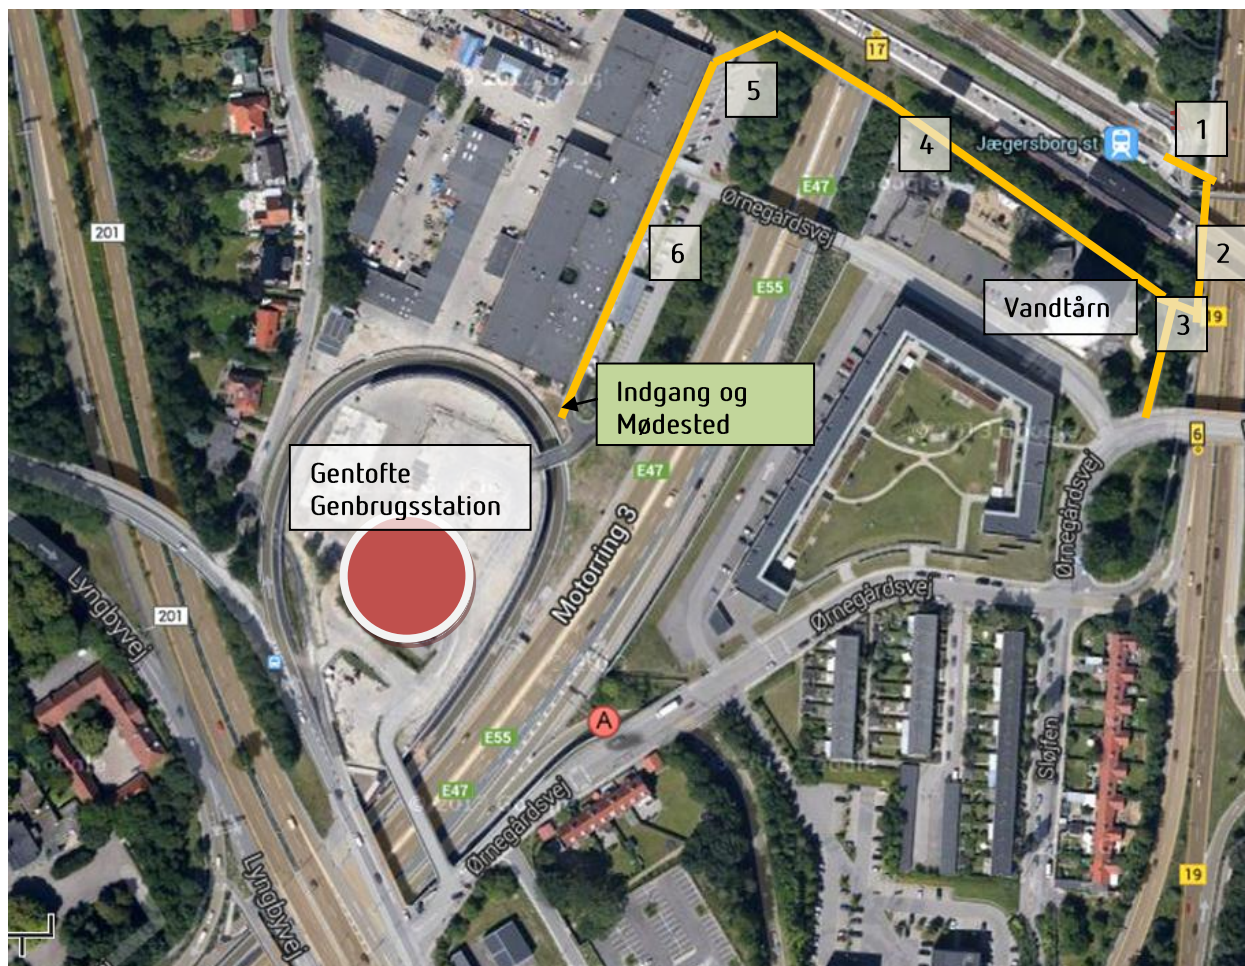

Transportvejledning til Gentofte Genbrugsstation

Adresse: Ørnegårdsvej 15, 2820 Gentofte.

Når klassen kommer på besøg mødes vi lige til højre for indgangen. Her vil I blive modtaget af en ansat. Indgangen er fra Nordvand og Park og Vejs driftsbygninger.

Nedenfor ses et luffoto og transportvejledning til mødestedet. Denne anbefalede vej er af stisystemet det meste af vejen.

Vi gør opmærksomme på, at der kan være en del trafik ind og ud af pladsen.

Transportvejledning fra Jægersborg st. eller Vandtårnet til genbrugsstationen (af stisystem).

1.	Når du ankommer til Jægersborg st., så skal klassen gå ned på fortovet ved vejen (Helsingørmotorvejen).		
2.	Klassen fortsætter ca. 100 m. under jernbanebroen. Herefter kommer en trappe op på højrehånd i retning mod vandtårnet.		
3.	Når klassen er kommet op af trappen går der en sti, som følges til højre, derefter et venstresving og ellers frem.		

<p>4.</p>	<p>Klassen følger stien ca. 200 meter og efterfølgende ca. 100 meter over bro.</p>	
<p>5.</p>	<p>Umiddelbart herefter finder klassen på venstre hånd en trappe op. Trappen leder op til Park og Vej og Nordvands driftsbygninger.</p>	