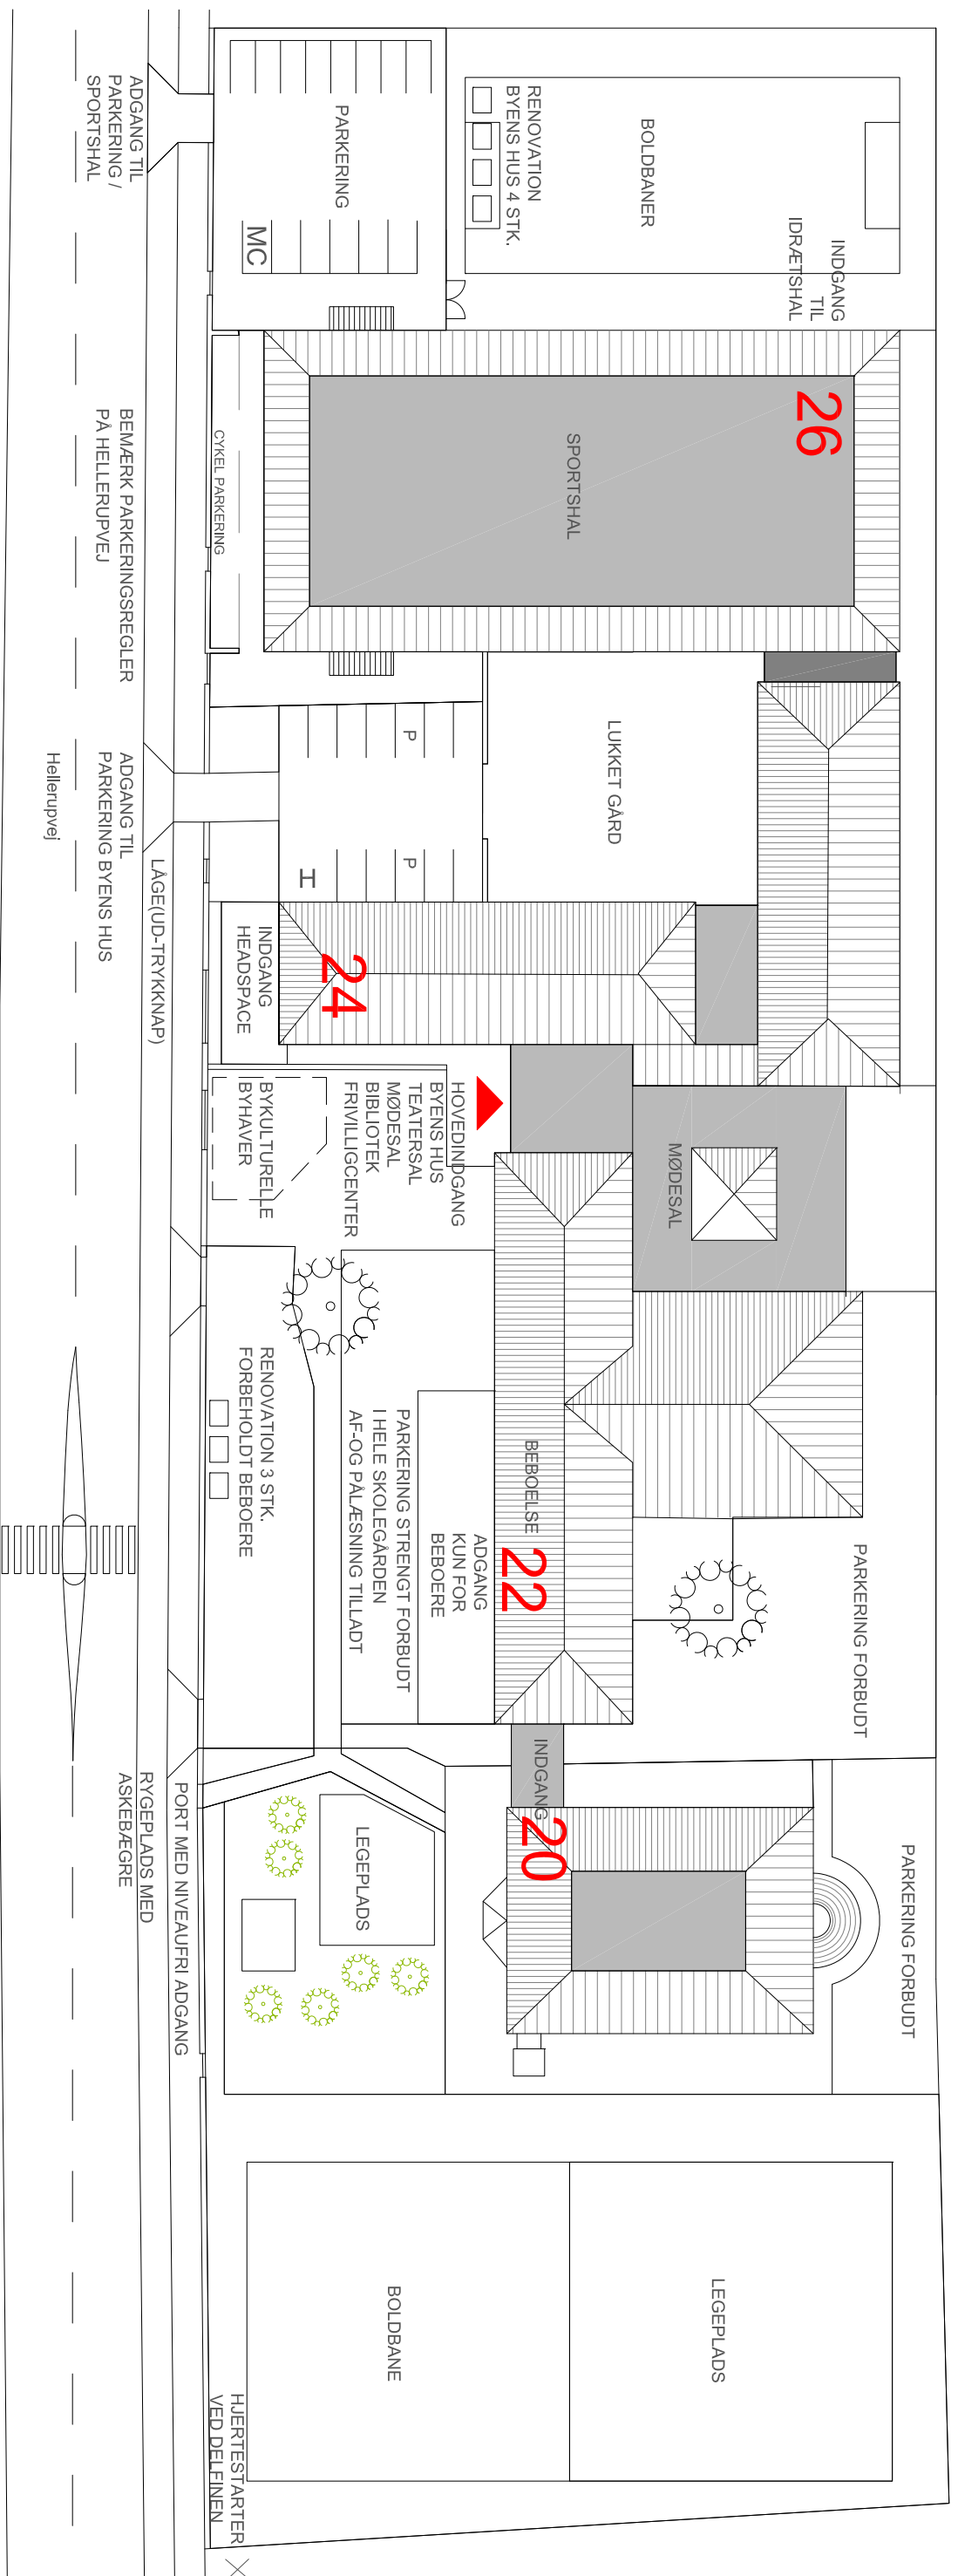

Kortet er opdateret 27. marts 2019  
Find den nyeste og gældende version på  
gentofte.dk/brugbyenshus

ADGANG TIL  
PARKERING /  
SPORTSHAL

BEMÆRK PARKERINGSREGLER  
PÅ HELLERUPVEJ

ADGANG TIL  
PARKERING BYENS HUS

Hellerupvej

LAGE(UD-TRYKKNAF)

RYGEPLADS MED  
ASKEBÆGRE

PORT MED NIVEAUFRI ADGANG

HJERTESTARTER  
VED DELFINEN