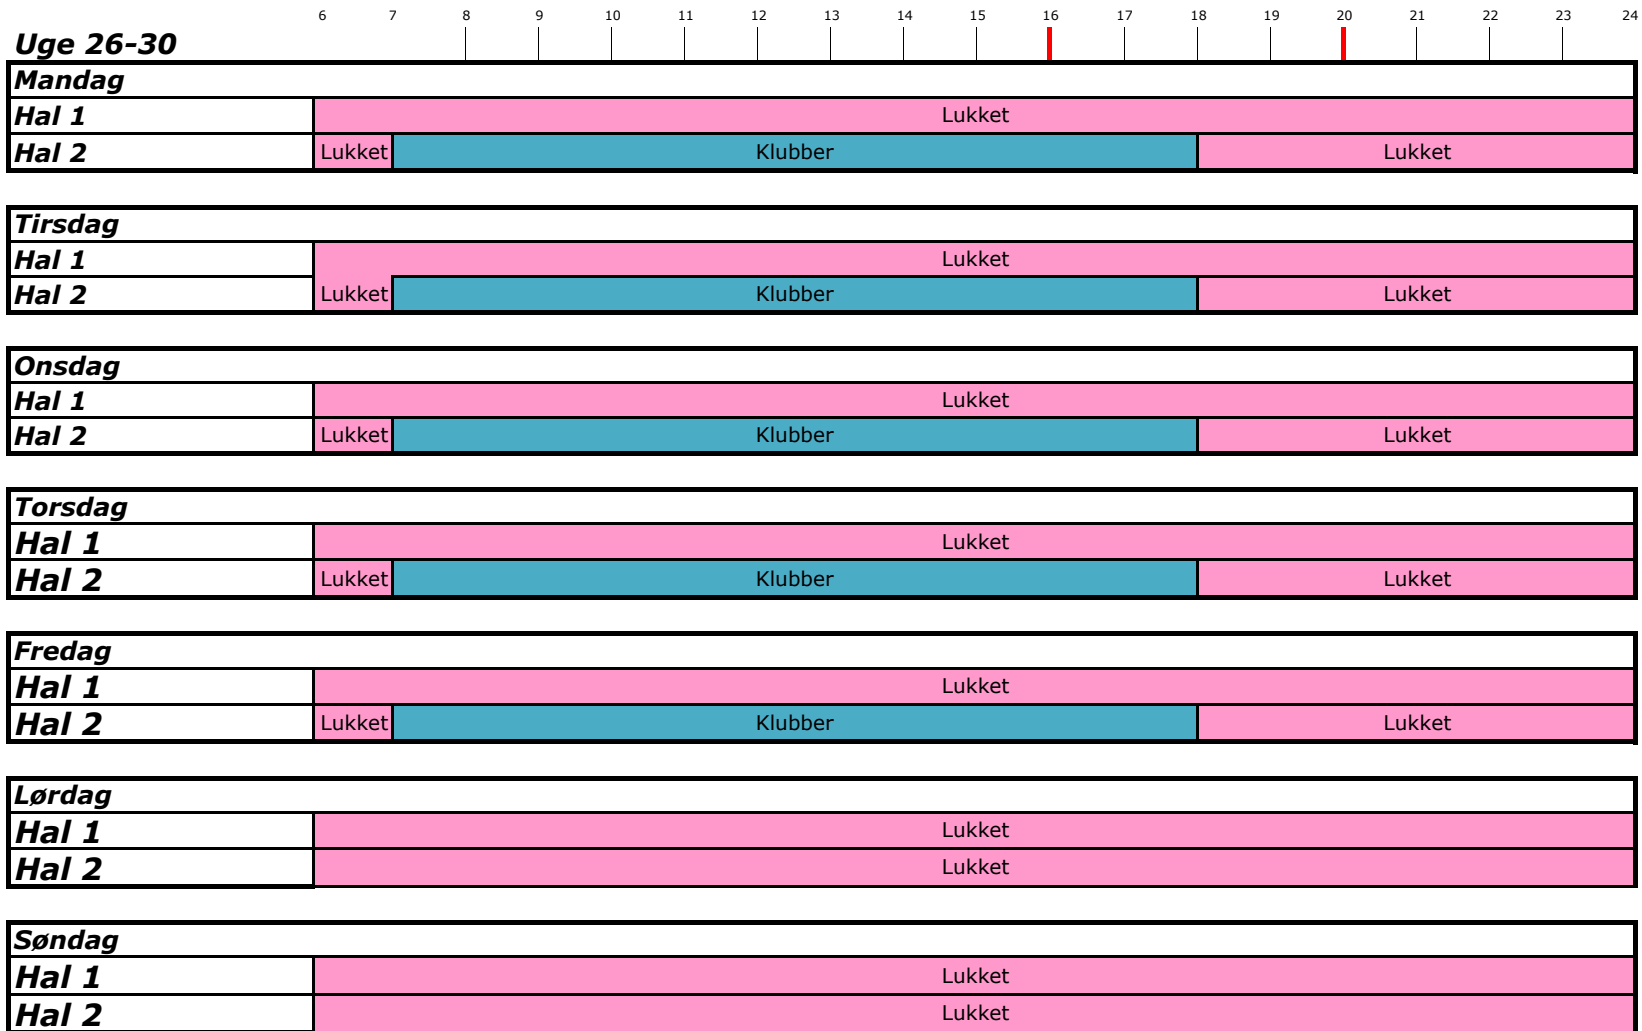

GENTOFTE STADION - ISHALLER

Revideret 30-08-2012

FASTE UGETIDER 2012 - 2013

Fordeles efter fordelingsprincipperne

Isarbejder Gentofte Stadion

I.C.Gentofte

Klubtid

Offentlig ADGANG

GKF

Anvendes efter
aftale med GKS