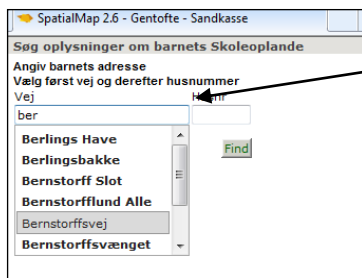

Vejledning til søgning af skoler ud fra bopæl:

På hjemmesiden www.gentofte.dk/skoleopland kan du finde de skoler, der ligger indenfor 2,5 km fra dit barns adresse.

Du vil blive mødt af et billede, hvor du skal skrive de første bogstaver i barnets adresse.

Herefter skal du starte med at skrive vejnavnet og så vælge fra dropdownlisten.

Det samme gælder for husnummeret.

Hav tålmodighed, da søgningen foretages i en stor database og derfor kan tage noget tid.

Der vil fremkomme et billede med et kort og en infoboks(A).

I boksen kan du se en liste over de 11 folkeskoler i Gentofte Kommune. De med (1) markerede skoler ligger inden for 2,5 km fra den indtastede adresse.

Du kan zoome ind og ud på kortet ved at scrolle.

Den adresse, du har søgt på, er markeret med en rød prik(B). I venstre side af skærmen er vores 11 folkeskoler opsat alfabetisk(C). Hvis du ønsker at se den enkelte skoles opland skal du blot sætte hak ud for skolen – og have tålmodighed.

Skriv de første bogstaver i adressen og vælg fra listen

Skriv herefter husnummer og vælg fra listen og klik på 'Find'