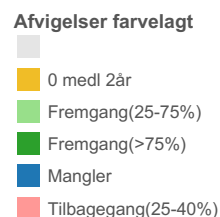

Forening	Aktivitet	Medl2018	Medl2019	afv i pct	Afvielser farvelagt
Gentofte Kunstsportklubber Forening	Skøjteløb	314	308	-1,9%	
Gentofte Løbeklub	Løb	81	84	3,7%	
Gentofte Motionist Badmintonklub	Badminton	56	50	-10,7%	
Gentofte Petanque Club	Petanque	42	42	0,0%	
Gentofte Pædagogiske Forening	Fodbold	0	0		
Gentofte Ride Klub	Handicapidræt	13	17	30,8%	
	Ridning	548	542	-1,1%	
Gentofte Rugby Klub	Rugby	129	152	17,8%	
Gentofte Rulleskøjte Klub	Rullesport	97	96	-1,0%	
Gentofte Selvforsvars Klub	Judo, ju-jitsu	125	121	-3,2%	
	Undervisning	0	0		
Gentofte Skiklub	Sejlsport	1	1	0,0%	
	Skiløb	15	15	0,0%	
Gentofte Sportsdancerforening	Dans	16	21	31,3%	
Gentofte Sportsskytte Forening	Skydning	74	74	0,0%	
Gentofte Svømme Klub	Svømning	2.747	2.845	3,6%	
Gentofte Taekwondo Klub	Taekwondo	42	57	35,7%	
Gentofte Tennisklub	Tennis	752	754	0,3%	
Gentofte Volley	Volleyball	471	494	4,9%	
Gentofte-Vangede Håndboldklub	Håndbold	241	232	-3,7%	
Gentofte-Vangede Idrætsforening	Fodbold	963	1.097	13,9%	
Gymnastikforeningen af 1921	Volleyball	14	14	0,0%	
Gymnastikringen	Gymnastik	615	622	1,1%	
Hellerup Dame Roklub	Kano/Kajak	1	0		
	Roning	151	142	-6,0%	
Hellerup Fægteklub	Fægtning	199	150	-24,6%	
	Moderne femkamp	0	0		
Hellerup Idræts Klub H.I.K.	Fodbold	1.483	1.436	-3,2%	
	Håndbold	383	392	2,3%	
	Tennis	2.076	2.195	5,7%	
Hellerup Kajakklub	Kano/Kajak	492	505	2,6%	
Hellerup Roklub	Fitness	14	23	64,3%	
	Kano/Kajak	26	27	3,8%	
	Roning	320	310	-3,1%	
Hellerup Sejlklub	Sejlsport	890	870	-2,2%	
	Surf og rafting	0	20		
Ibstrup Rideklub	Ridning	72	83	15,3%	
Idrætsfællesskabet Gentofte Trampolinkl..	Gymnastik	13	13	0,0%	
IF Gentofte 05	Fodbold	0	0		
Ishockey Club Gentofte	Ishockey	375	383	2,1%	
JB Futsal Gentofte	Fodbold	152	176	15,8%	
Jokokan Gentofte Karateskole	Karate	31	37	19,4%	
Jægersborg Boldklub	Fodbold	841	713	-15,2%	
	Handicapidræt	15	15	0,0%	
Kajakklubben Nova	Kano/Kajak	184	189	2,7%	
Kaptajn IP Jespersens Klan	Fitness	0	0		
	Gymnastik	28	27	-3,6%	
	Idræt for Seniorer	0	0		
Karate-Do Gentofte	Karate	136	130	-4,4%	
Klampenborg beachvolley Klub	Volleyball	131	147	12,2%	
Klampenborg Kajak og Kano Klub	Kano/Kajak	211	208	-1,4%	
	Svømning	16	14	-12,5%	
Kongelig Dansk Yachtklub	Sejlsport	1.835	1.878	2,3%	
Lyngby og Gentofte Gymnastik	Dans	0	0		
	Gymnastik	3.705	4.825	30,2%	
Mattssons Rideklub	Ridning	415	398	-4,1%