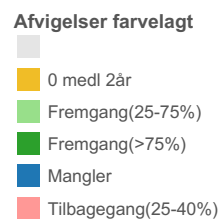

Medlemsindberetning 2019

opdateret 17/03/2020 06.56.06 (Læg 1 time til)

Forening	Aktivitet	Medl2018	Medl2019	afv i pct	Afvigelser farvelagt
<b>Samlet medlemstal</b>		34.697	36.444	5,0%	
2900 United	Fodbold	35	31	-11,4%	
Ashira Oure Boxing Club	Boksning	0	11		
Bellevue SUP & Surf	Familieidræt - tværidrætslig	0	0		
	Kano/Kajak	0	0		
	Sejlsport	0	0		
	Surf og rafting	167	196	17,4%	
Bernadotte Skolens Idrætsforening (BIF 2005)	Dans	0	0		
	Streetsport - gadeidræt	102	105	2,9%	
Boldklubben 1903	Fodbold	708	814	15,0%	
Bordtennisklubben Kildeskoven	Bordtennis	42	42	0,0%	
Brobyggerne	Handicapidræt	24	17	-29,2%	
Capoeira Sul Da Bahia	Kampsport, øvrige	0	30		
Charlottenlund Badminton Klub	Badminton	387	408	5,4%	
Charlottenlund Kajakklub PALO	Kano/Kajak	329	347	5,5%	
Charlottenlund Shotokan Karate Klub	Karate	171	115	-32,7%	
Copenhagen Cannons	Basketball	31	35	12,9%	
	Fodbold	0	0		
Copenhagen Cheerleaders	Amerikansk fodbold/Cheerlea..	167	200	19,8%	
Copenhagen Creatures FFC	Amerikansk fodbold/Cheerlea..	12	12	0,0%	
Copenhagen International School Sports Club	Atletik	46	45	-2,2%	
	Basketball	87	112	28,7%	
	Fodbold	30	0		
	Svømning	31	39	25,8%	
	Volleyball	66	0		
Øvrige Idrætslige aktiviteter	0	0			
Copenhagen Towers	Amerikansk fodbold/Cheerlea..	162	180	11,1%	
Cricketklubben Soranerne	Cricket	39	54	38,5%	
Cyclomania	Cykling	21	19	-9,5%	
Dansk Kårde-Center Gentofte	Fægtning	9	1	-88,9%	
Dansk Vandrelaug, Gentofte afd	Gang	312	325	4,2%	
FC Græsrodderne	Fodbold	64	75	17,2%	
Gammel Hellerup Basket	Basketball	11	12	9,1%	
Gentofte Badminton Klub	Badminton	527	578	9,7%	
Gentofte Billard Klub	Billard	24	23	-4,2%	
Gentofte Budoklub	Judo, ju-jitsu	26	36	38,5%	
Gentofte CC	Cykling	61	65	6,6%	
Gentofte Contradance	Dans	33	32	-3,0%	
Gentofte Curling Club	Curling	159	126	-20,8%	
Gentofte Dartklub	Dart	32	30	-6,3%	
Gentofte Fodbold Akademi	Fodbold	188	204	8,5%	
Gentofte Fodboldklub	Fodbold	60	54	-10,0%	
Gentofte Hockey Klub	Hockey	125	137	9,6%	
Gentofte Idræt Og Fritid	Amerikansk fodbold/Cheerlea..	0	0		
	Børneidræt - tværidrætslig	108	65	-39,8%	
	Dans	0	0		
	Familieidræt - tværidrætslig	17	22	29,4%	
	Gymnastik	7	8	14,3%	
Gentofte Idræts Klub	Atletik	110	92	-16,4%	
	Løb	0	0		
Gentofte Idrætsforening - idræt på tværs	Atletik	0	0		
	Fitness	0	87		
	Handicapidræt	112	0		
	Løb	0	0		
	Øvrige Idrætslige aktiviteter	0	0		
Gentofte Kunstskejtøløber Forening	Handicapidræt	12	10	-16,7%	