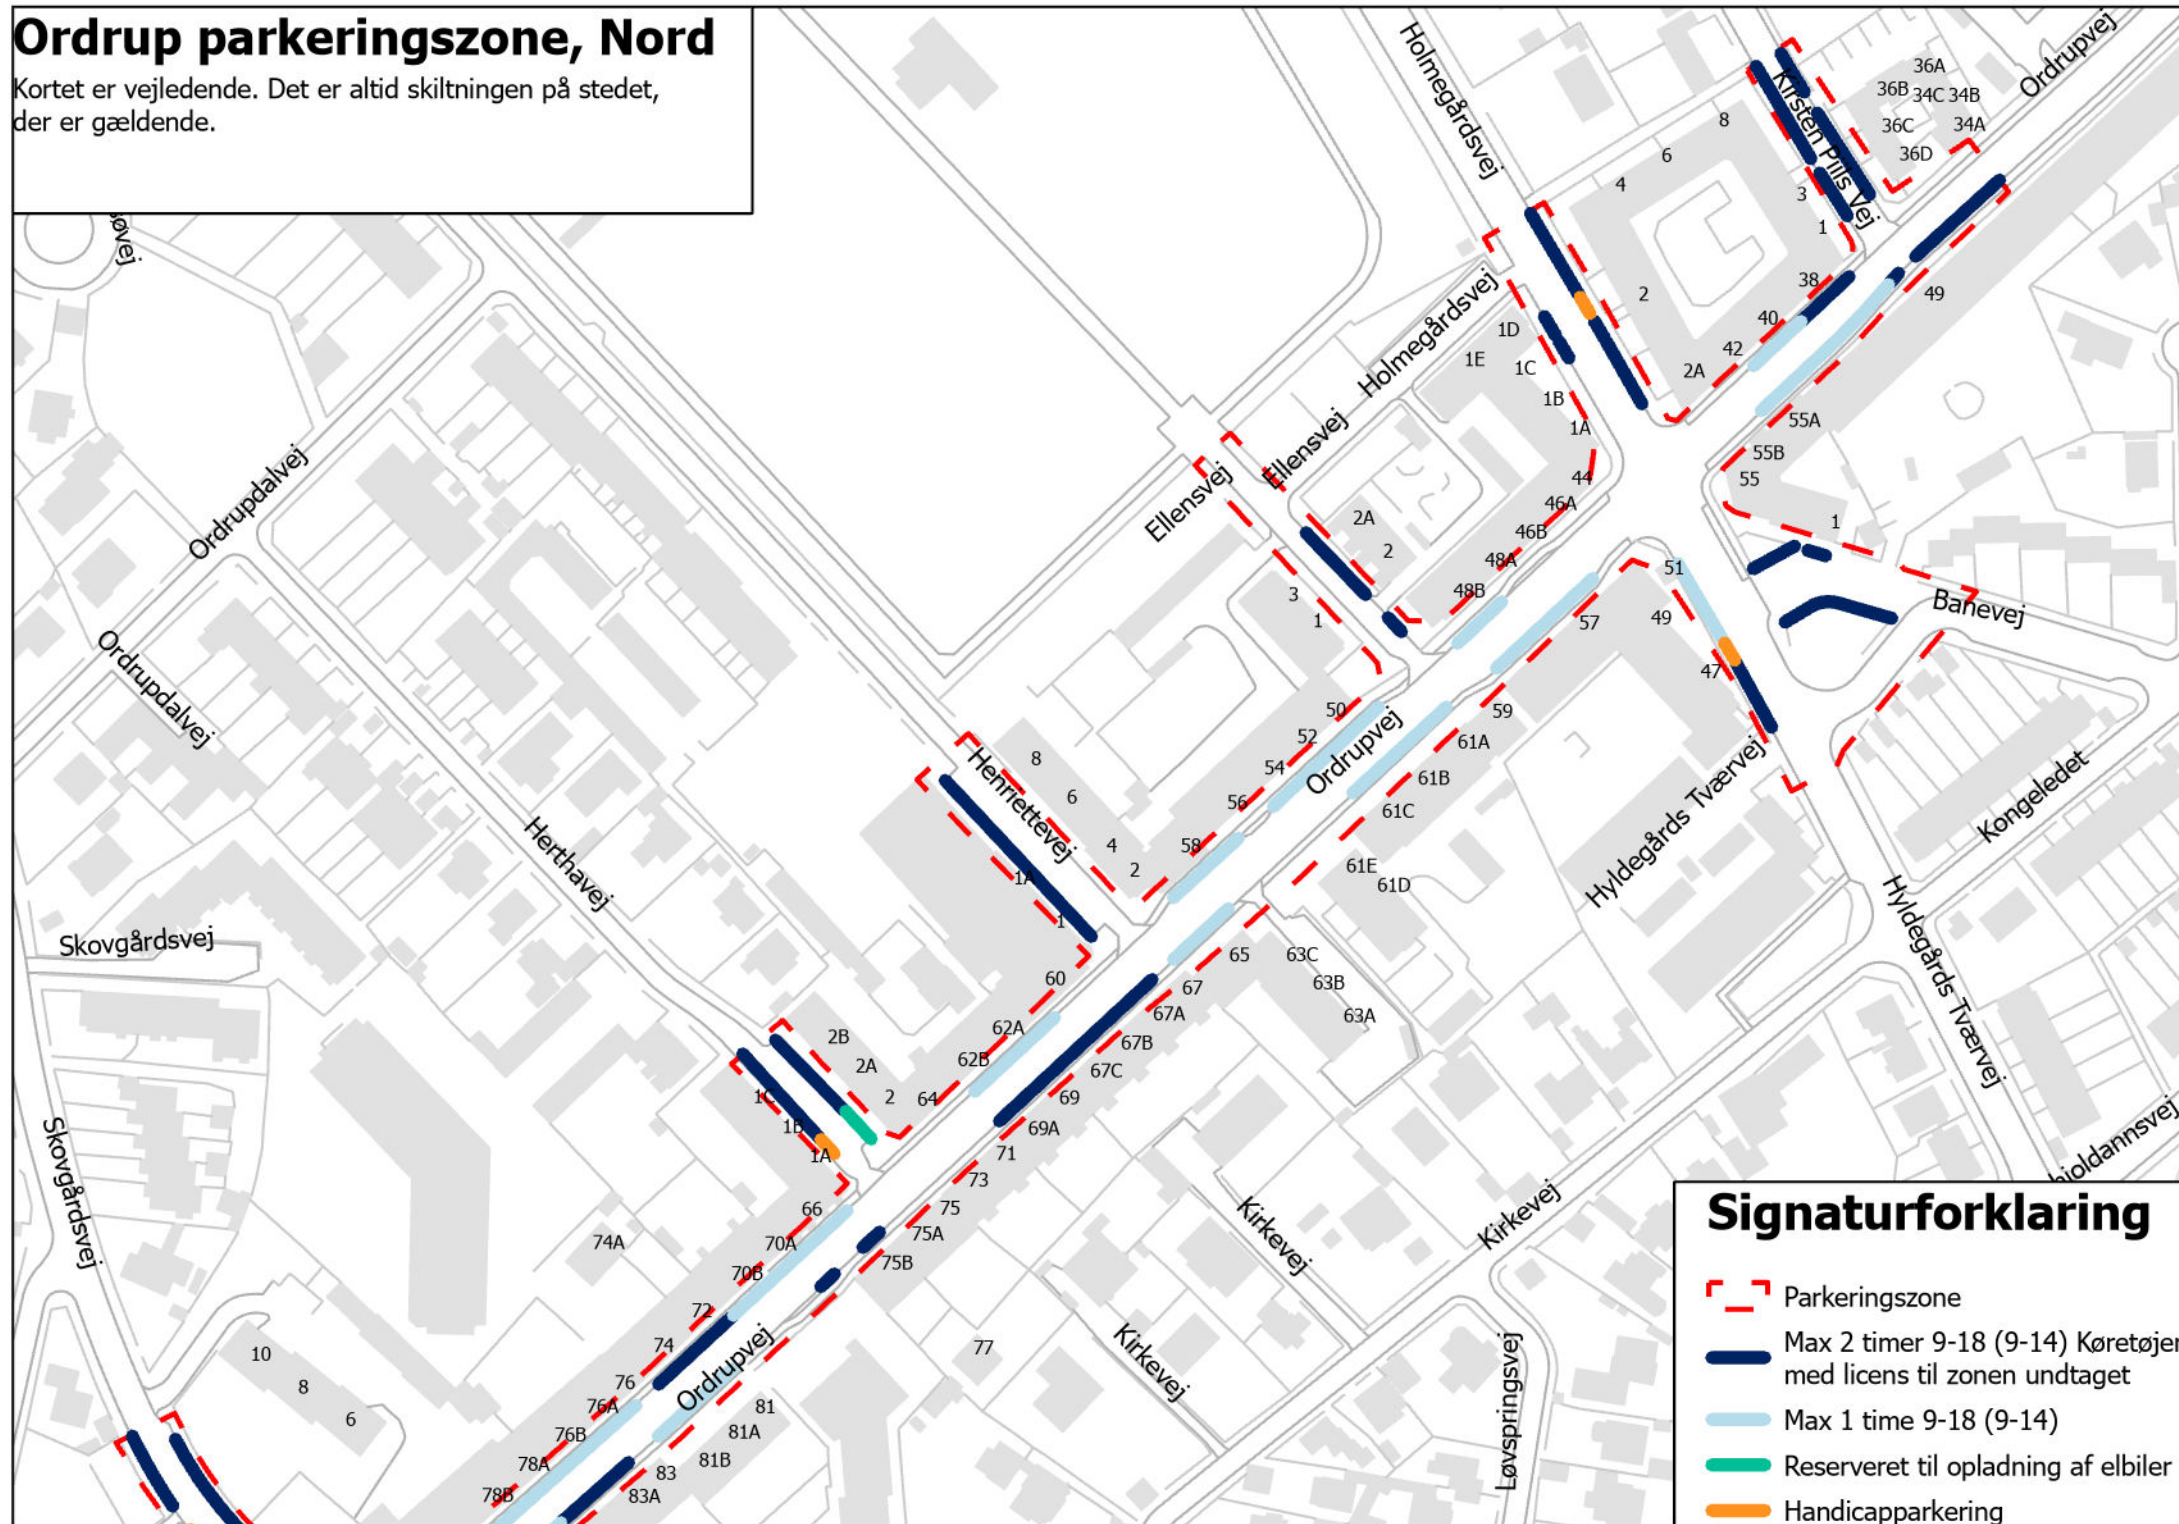

# Ordrup parkeringszone

# Ordrup parkeringszone, Nord

Kortet er vejledende. Det er altid skiltningen på stedet, der er gældende.

### Signaturforklaring

- Parkeringszone
- Max 2 timer 9-18 (9-14) Køretøjer med licens til zonen undtaget
- Max 1 time 9-18 (9-14)
- Reserveret til opladning af elbiler
- Handicapparkering

# Ordrup parkeringszone, Syd

Kortet er vejledende. Det er altid skiltningen på stedet der er gældende.