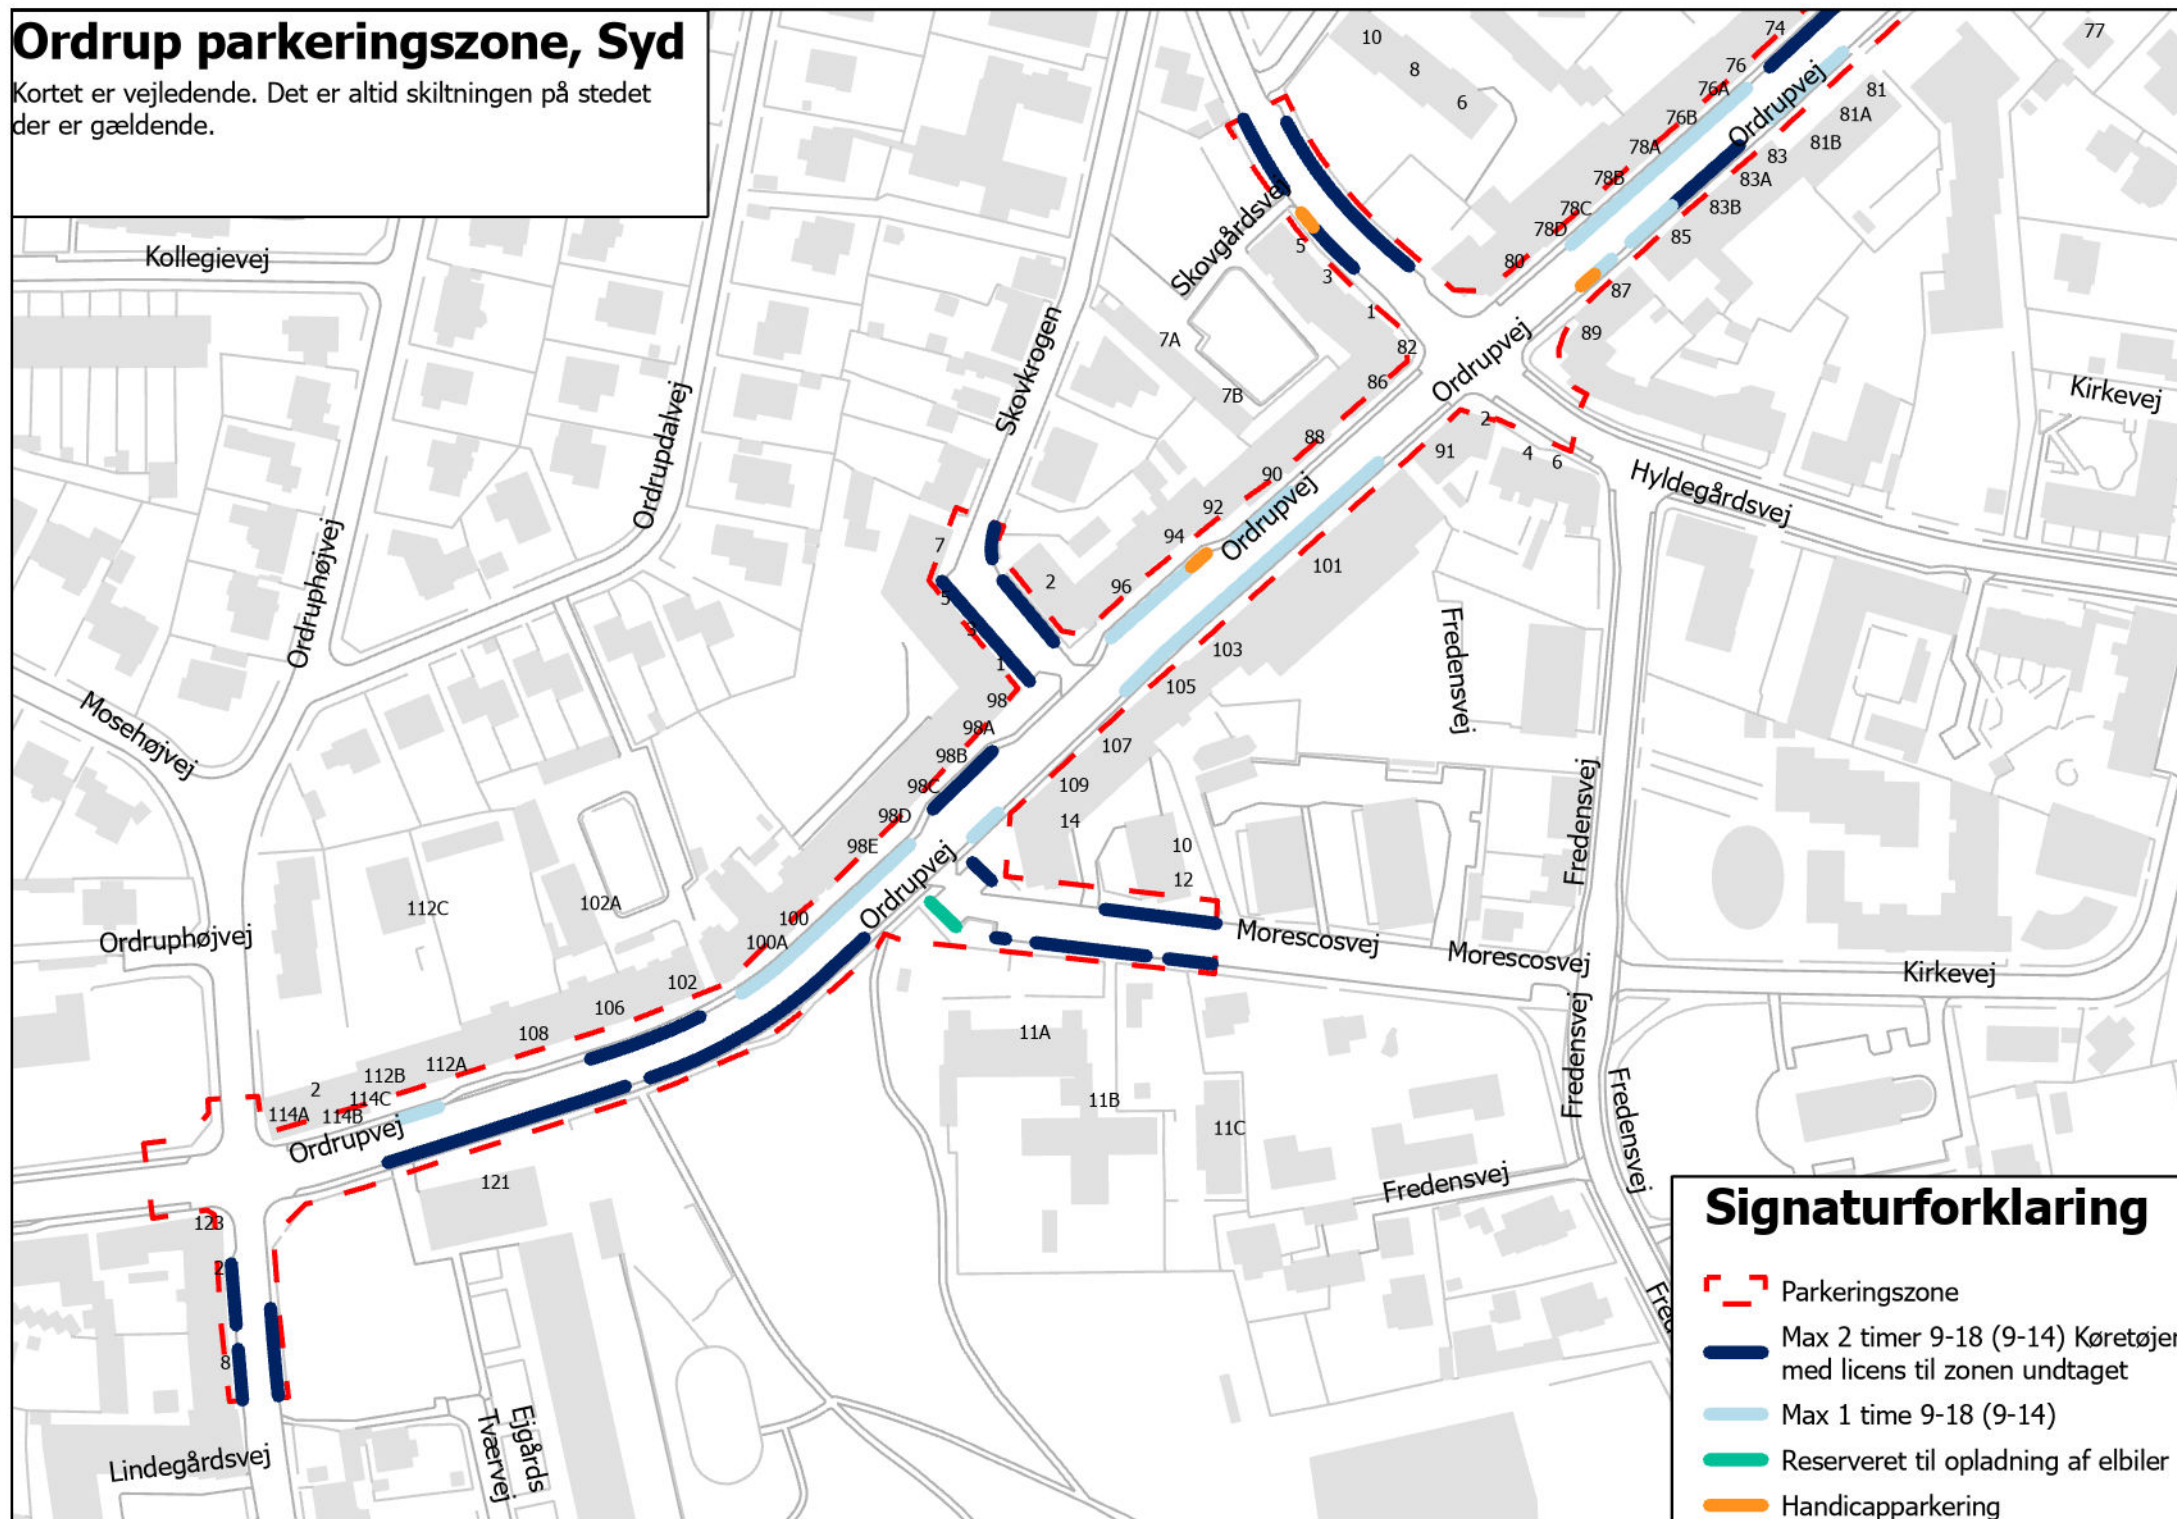

# Ordrup parkeringszone, Nord

Kortet er vejledende. Det er altid skiltningen på stedet, der er gældende.

### Signaturforklaring

- Parkeringszone
- Max 2 timer 9-18 (9-14) Køretøjer med licens til zonen undtaget
- Max 1 time 9-18 (9-14)
- Reserveret til opladning af elbiler
- Handicapparkering

# Ordrup parkeringszone, Syd

Kortet er vejledende. Det er altid skiltningen på stedet der er gældende.